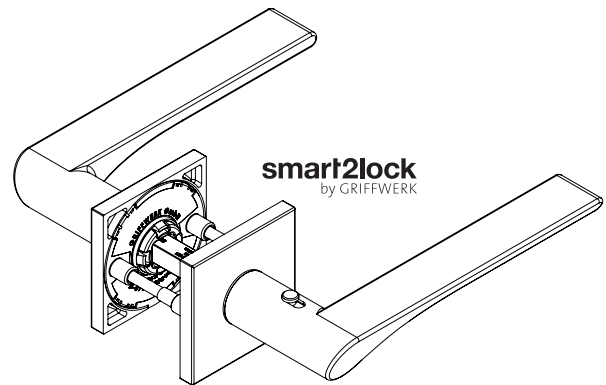

VAYA 261 LEAF LIGHT FAST2FIX ECKIG

Samtgrau, Graphitschwarz, Kaschmirgrau
Schnellmontage

GRIFFWERK Zink Türdrückergarnitur geeignet für den Einsatz im Privat- und Objektbereich, geprüft nach DIN EN 1906

- Griff mit fast2fix-Schnellmontage
- Lagerung: Griff lose, von Rosette getrennt
- Rosettenstärke: 6 mm
- Befestigung Griffrosetten: verdeckt mit M4-Verschraubung
- Befestigung Schlüsselrosetten: verdeckt mit Mehrzweckschrauben
- Standardtürstärke 38-50 mm
- Mit zusätzlichem Verlängerungsset bis Türstärke 80 mm möglich
- Hochhaltefedern auf beiden Griffseiten (Druckfedertechnik)
- Montage-/ Demontageöffnungen von unten, nicht im Sichtbereich
- Wartungsfreie Gleitlager für eine dauerhafte, geschmeidige und geräuschlose Funktion
- Auch mit smart2lock Verriegelung im Griff erhältlich
- Griffe kombinierbar mit Sicherheitsbeschlägen, Glastürschlössern und Fenstergriffen
- Gebrauchs-Kategorie 3|7|-|0|0|3|0|B (Buntbart, Profilzylinder, WC, OS, Wechselgarnitur)

VAYA 261 LEAF LIGHT FAST2FIX SQUARE

velvet grey, graphit black, cashmere grey
Quick mounting

GRIFFWERK zinc lever handle set suitable for use in the private and commercial sector, tested to DIN EN 1906

- Handle with fast2fix quick mounting
- Storage: Handle loose, separate from rosette
- Rosette thickness: 6 mm
- Fixing handle rosettes: concealed with M4 screw fitting
- Fastening of key rosettes: concealed with multi-purpose screws
- Standard door thickness 38-50 mm
- With additional extension set up to door thickness 80 mm possible
- Hold-up springs on both sides of the handle (compression spring technology)
- Assembly/disassembly openings from below, not in the visible area
- Maintenance-free slide bearings for durable, smooth and noiseless operation
- Also available with smart2lock locking mechanism in the handle
- Handles can be combined with security fittings, glass door locks and window handles
- Usage category 3|7|-|0|0|3|0|B (key hole, euro profile, WC, OS, interchangeable fitting)