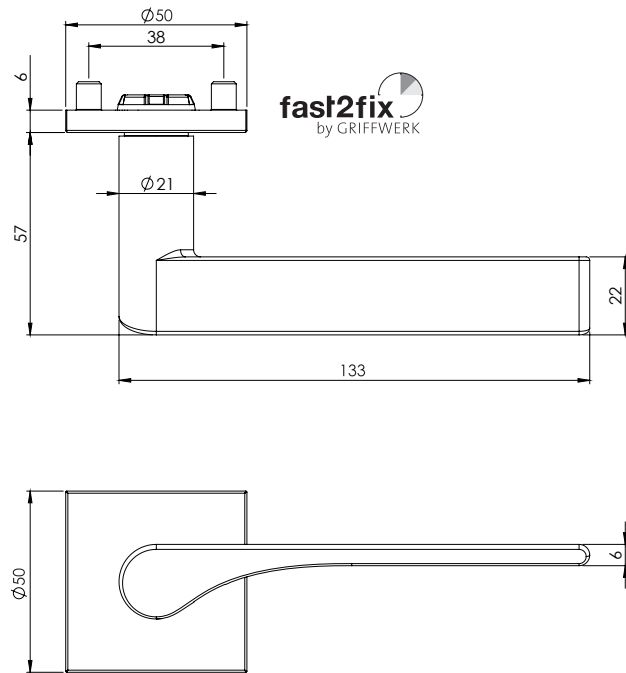

- Griff mit fast2fix-Schnellmontage
- Lagerung: Griff lose, von Rosette getrennt
- Rosettenstärke: 6 mm
- Befestigung Griffrosetten: verdeckt mit M4-Verschraubung
- Befestigung Schlüsselrosetten: verdeckt mit Mehrzweckschrauben
- Standardtürstärke 38-50 mm
- Mit zusätzlichem Verlängerungsset bis Türstärke 80 mm möglich
- Hochhaltefedern auf beiden Griffseiten (Druckfedertechnik)
- Montage-/ Demontageöffnungen von unten, nicht im Sichtbereich
- Wartungsfreie Gleitlager für eine dauerhafte, geschmeidige und geräuschlose Funktion
- Auch mit smart2lock Verriegelung im Griff erhältlich
- Griffe kombinierbar mit Sicherheitsbeschlägen, Glastürschlössern und Fenstergriffen
- Gebrauchs-Kategorie 3|7|-|0|0|3|0|B (Buntbart, Profilzylinder, WC, OS, Wechselgarnitur)

VAYA 261 LEAF LIGHT FAST2FIX SQUARE

velvet grey, graphit black, cashmere grey
Quick mounting

GRIFFWERK zinc lever handle set suitable for use in the private and commercial sector, tested to DIN EN 1906

- Handle with fast2fix quick mounting
- Storage: Handle loose, separate from rosette
- Rosette thickness: 6 mm
- Fixing handle rosettes: concealed with M4 screw fitting
- Fastening of key rosettes: concealed with multi-purpose screws
- Standard door thickness 38-50 mm
- With additional extension set up to door thickness 80 mm possible
- Hold-up springs on both sides of the handle (compression spring technology)
- Assembly/disassembly openings from below, not in the visible area
- Maintenance-free slide bearings for durable, smooth and noiseless operation
- Also available with smart2lock locking mechanism in the handle
- Handles can be combined with security fittings, glass door locks and window handles
- Usage category 3|7|-|0|0|3|0|B (key hole, euro profile, WC, OS, interchangeable fitting)

Buntbart BB
Profilzylinder PZ
Standard WC
Rosette Form B

key hole
euro profile
WC/bath standard
Rose type B