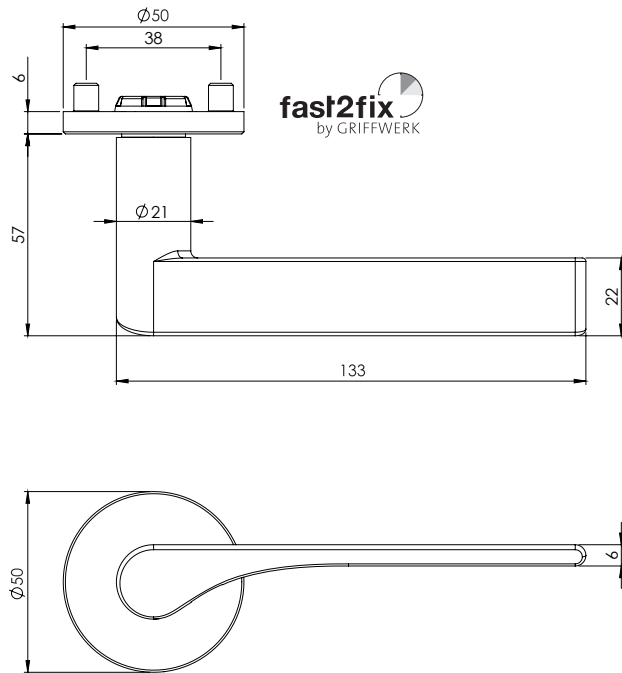

VAYA 261 LEAF LIGHT FAST2FIX

Samtgrau, Graphitschwarz, Kaschmirgrau
Schnellmontage

GRIFFWERK Zink Türdrückergarnitur geeignet für den Einsatz im Privat- und Objektbereich, geprüft nach DIN EN 1906

- Griff mit fast2fix-Schnellmontage
- Lagerung: Griff lose, von Rosette getrennt
- Rosettenstärke: 6 mm
- Befestigung Griffrosetten: verdeckt mit M4-Verschraubung
- Befestigung Schlüsselrosetten: verdeckt mit Mehrzweckschrauben
- Standardtürstärke 38-50 mm
- Mit zusätzlichem Verlängerungsset bis Türstärke 80 mm möglich
- Hochhaltefedern auf beiden Griffseiten (Druckfedertechnik)
- Montage-/ Demontageöffnungen von unten, nicht im Sichtbereich
- Wartungsfreie Gleitlager für eine dauerhafte, geschmeidige und geräuschlose Funktion
- Auch mit smart2lock Verriegelung im Griff erhältlich
- Griffe kombinierbar mit Sicherheitsbeschlägen, Glastürschlössern und Fenstergriffen
- Gebrauchs-Kategorie 3|7|-|o|o|3|o|B (Buntbart, Profilzylinder, WC, OS, Wechselgarnitur)

VAYA 261 LEAF LIGHT FAST2FIX

velvet grey, graphit black, cashmere grey
Quick mounting

GRIFFWERK zinc lever handle set suitable for use in the private and commercial sector, tested to DIN EN 1906

- Handle with fast2fix quick mounting
- Storage: Handle loose, separate from rosette
- Rosette thickness: 6 mm
- Fixing handle rosettes: concealed with M4 screw fitting
- Fastening of key rosettes: concealed with multi-purpose screws
- Standard door thickness 38-50 mm
- With additional extension set up to door thickness 80 mm possible
- Hold-up springs on both sides of the handle (compression spring technology)
- Assembly/disassembly openings from below, not in the visible area
- Maintenance-free slide bearings for durable, smooth and noiseless operation
- Also available with smart2lock locking mechanism in the handle
- Handles can be combined with security fittings, glass door locks and window handles
- Usage category 3|7|-|o|o|3|o|B (key hole, euro profile, WC, OS, interchangeable fitting)