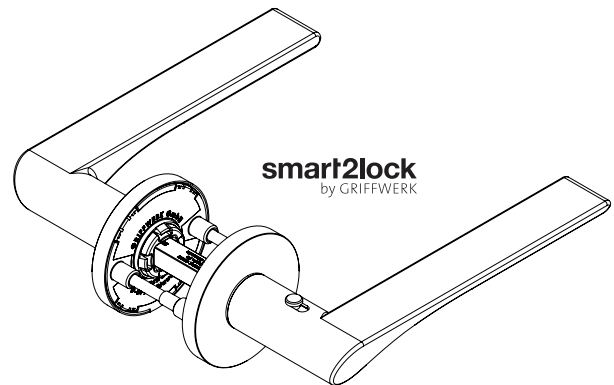

VAYA 261 LEAF LIGHT FAST2FIX

Samtgrau, Graphitschwarz, Kaschmirgrau
Schnellmontage

GRIFFWERK Zink Türdrückergarnitur geeignet für den Einsatz im Privat- und Objektbereich, geprüft nach DIN EN 1906

- Griff mit fast2fix-Schnellmontage
- Lagerung: Griff lose, von Rosette getrennt
- Rosettenstärke: 6 mm
- Befestigung Griffrosetten: verdeckt mit M4-Verschraubung
- Befestigung Schlüsselrosetten: verdeckt mit Mehrzweckschrauben
- Standardtürstärke 38-50 mm
- Mit zusätzlichem Verlängerungsset bis Türstärke 80 mm möglich
- Hochhaltefedern auf beiden Griffseiten (Druckfedertechnik)
- Montage-/ Demontageöffnungen von unten, nicht im Sichtbereich
- Wartungsfreie Gleitlager für eine dauerhafte, geschmeidige und geräuschlose Funktion
- Auch mit smart2lock Verriegelung im Griff erhältlich
- Griffe kombinierbar mit Sicherheitsbeschlägen, Glastürschlössern und Fenstergriffen
- Gebrauchs-Kategorie 3|7|-|o|o|3|o|B (Buntbart, Profilzylinder, WC, OS, Wechselgarnitur)

VAYA 261 LEAF LIGHT FAST2FIX

velvet grey, graphit black, cashmere grey
Quick mounting

GRIFFWERK zinc lever handle set suitable for use in the private and commercial sector, tested to DIN EN 1906

- Handle with fast2fix quick mounting
- Storage: Handle loose, separate from rosette
- Rosette thickness: 6 mm
- Fixing handle rosettes: concealed with M4 screw fitting
- Fastening of key rosettes: concealed with multi-purpose screws
- Standard door thickness 38-50 mm
- With additional extension set up to door thickness 80 mm possible
- Hold-up springs on both sides of the handle (compression spring technology)
- Assembly/disassembly openings from below, not in the visible area
- Maintenance-free slide bearings for durable, smooth and noiseless operation
- Also available with smart2lock locking mechanism in the handle
- Handles can be combined with security fittings, glass door locks and window handles
- Usage category 3|7|-|o|o|3|o|B (key hole, euro profile, WC, OS, interchangeable fitting)