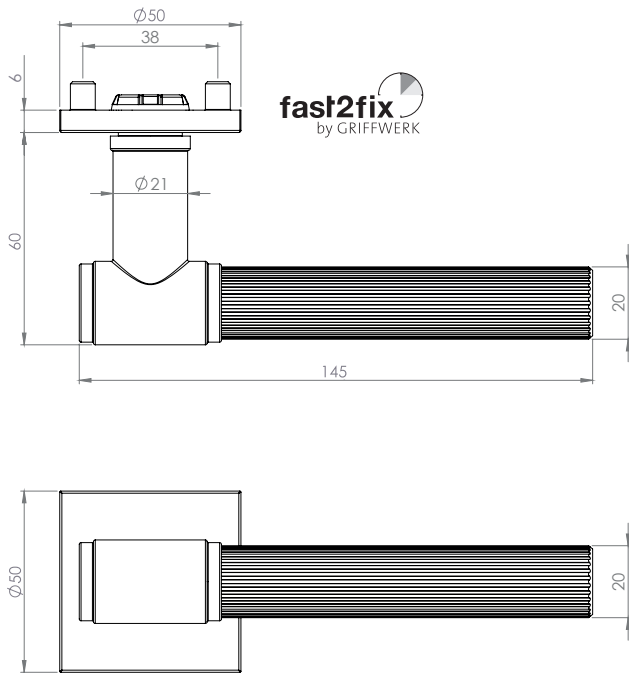

- Griff mit fast2fix-Schnellmontage
- Lagerung: Griff lose, von Rosette getrennt
- Rosettenstärke: 6 mm
- Befestigung Griffrosetten: verdeckt mit M4-Verschraubung
- Befestigung Schlüsselrosetten: verdeckt mit Mehrzweckschrauben
- Standardtürstärke 38-50 mm
- Mit zusätzlichem Verlängerungsset bis Türstärke 80 mm möglich
- Hochhaltefedern auf beiden Griffseiten (Druckfedertechnik)
- Montage-/ Demontageöffnungen von unten, nicht im Sichtbereich
- Wartungsfreie Gleitlager für eine dauerhafte, geschmeidige und geräuschlose Funktion
- Auch mit smart2lock Verriegelung im Griff erhältlich
- Griffe kombinierbar mit Sicherheitsbeschlägen, Glastürschlössern und Fenstergriffen
- Gebrauchs-Kategorie 3|7|-|0|0|3|0|B (Buntbart, Profilzylinder, WC, OS, Wechselgarnitur)

- Handle with fast2fix quick mounting
- Storage: Handle loose, separate from rosette
- Rosette thickness: 6 mm
- Fixing handle rosettes: concealed with M4 screw fitting
- Fastening of key rosettes: concealed with multi-purpose screws
- Standard door thickness 38-50 mm
- With additional extension set up to door thickness 80 mm possible
- Hold-up springs on both sides of the handle (compression spring technology)
- Assembly/disassembly openings from below, not in the visible area
- Maintenance-free slide bearings for durable, smooth and noiseless operation
- Also available with smart2lock locking mechanism in the handle
- Handles can be combined with security fittings, glass door locks and window handles
- Usage category 3|7|-|0|0|3|0|B (key hole, euro profile, WC, OS, interchangeable fitting)

Rose change set
euro profile
with knob Square

Buntbart BB
Profilzylinder PZ
Standard WC
Rosette Form B

key hole
euro profile
WC/bath standard
Rose type B