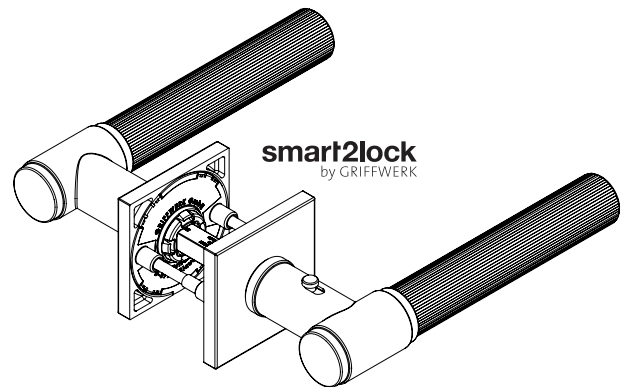

- Griff mit fast2fix-Schnellmontage
- Lagerung: Griff lose, von Rosette getrennt
- Rosettenstärke: 6 mm
- Befestigung Griffrosetten: verdeckt mit M4-Verschraubung
- Befestigung Schlüsselrosetten: verdeckt mit Mehrzweckschrauben
- Standardtürstärke 38-50 mm
- Mit zusätzlichem Verlängerungsset bis Türstärke 80 mm möglich
- Hochhaltefedern auf beiden Griffseiten (Druckfedertechnik)
- Montage-/ Demontageöffnungen von unten, nicht im Sichtbereich
- Wartungsfreie Gleitlager für eine dauerhafte, geschmeidige und geräuschlose Funktion
- Auch mit smart2lock Verriegelung im Griff erhältlich
- Griffe kombinierbar mit Sicherheitsbeschlägen, Glastürschlössern und Fenstergriffen
- Gebrauchs-Kategorie 3|7|-|0|0|3|0|B (Buntbart, Profilzylinder, WC, OS, Wechselgarnitur)

VAYA 136 ARIS FAST2FIX SQUARE

velvet grey, graphit black, cashmere grey, gold matt
Quick mounting

GRIFFWERK zinc/aluminium lever handle set suitable for use in the private and commercial sector, tested to DIN EN 1906

- Handle with fast2fix quick mounting
- Storage: Handle loose, separate from rosette
- Rosette thickness: 6 mm
- Fixing handle rosettes: concealed with M4 screw fitting
- Fastening of key rosettes: concealed with multi-purpose screws
- Standard door thickness 38-50 mm
- With additional extension set up to door thickness 80 mm possible
- Hold-up springs on both sides of the handle (compression spring technology)
- Assembly/disassembly openings from below, not in the visible area
- Maintenance-free slide bearings for durable, smooth and noiseless operation
- Also available with smart2lock locking mechanism in the handle
- Handles can be combined with security fittings, glass door locks and window handles
- Usage category 3|7|-|0|0|3|0|B (key hole, euro profile, WC, OS, interchangeable fitting)