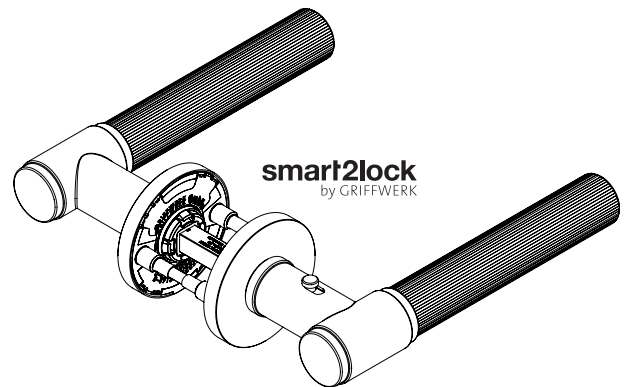

VAYA 136 ARIS FAST2FIX

Samtgrau, Graphitschwarz, Kaschmirgrau, Gold Matt
Schnellmontage

GRIFFWERK Zink/Aluminium Türdrückergarnitur geeignet für den Einsatz im Privat- und Objektbereich, geprüft nach DIN EN 1906

- Griff mit fast2fix-Schnellmontage
- Lagerung: Griff lose, von Rosette getrennt
- Rosettenstärke: 6 mm
- Befestigung Griffrosetten: verdeckt mit M4-Verschraubung
- Befestigung Schlüsselrosetten: verdeckt mit Mehrzweckschrauben
- Standardtürstärke 38-50 mm
- Mit zusätzlichem Verlängerungsset bis Türstärke 80 mm möglich
- Hochhaltefedern auf beiden Griffseiten (Druckfedertechnik)
- Montage-/ Demontageöffnungen von unten, nicht im Sichtbereich
- Wartungsfreie Gleitlager für eine dauerhafte, geschmeidige und geräuschlose Funktion
- Auch mit smart2lock Verriegelung im Griff erhältlich
- Griffe kombinierbar mit Sicherheitsbeschlägen, Glstürschlössern und Fenstergriffen
- Gebrauchs-Kategorie 3|7|-|0|0|3|0|B (Buntbart, Profilzylinder, WC, OS, Wechselgarnitur)

VAYA 136 ARIS FAST2FIX

velvet grey, graphit black, cashmere grey, gold matt
Quick mounting

GRIFFWERK zinc/aluminium lever handle set suitable for use in the private and commercial sector, tested to DIN EN 1906

- Handle with fast2fix quick mounting
- Storage: Handle loose, separate from rosette
- Rosette thickness: 6 mm
- Fixing handle rosettes: concealed with M4 screw fitting
- Fastening of key rosettes: concealed with multi-purpose screws
- Standard door thickness 38-50 mm
- With additional extension set up to door thickness 80 mm possible
- Hold-up springs on both sides of the handle (compression spring technology)
- Assembly/disassembly openings from below, not in the visible area
- Maintenance-free slide bearings for durable, smooth and noiseless operation
- Also available with smart2lock locking mechanism in the handle
- Handles can be combined with security fittings, glass door locks and window handles
- Usage category 3|7|-|0|0|3|0|B (key hole, euro profile, WC, OS, interchangeable fitting)