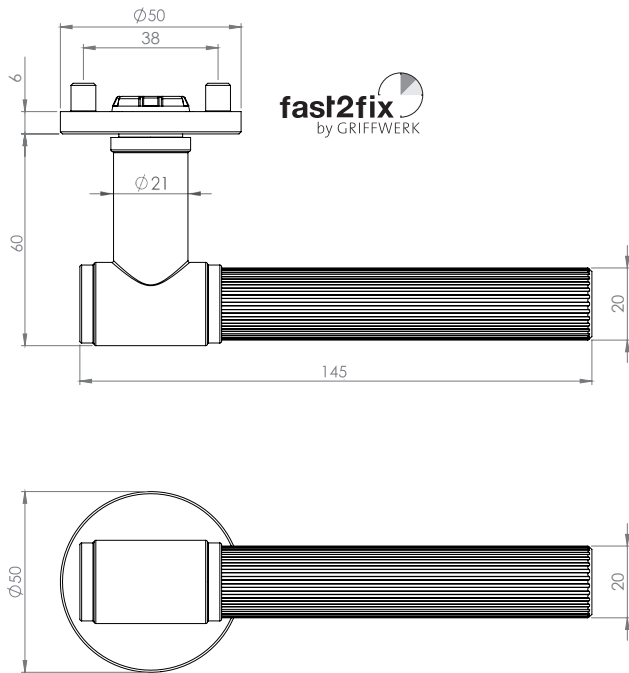

- Griff mit fast2fix-Schnellmontage
- Lagerung: Griff lose, von Rosette getrennt
- Rosettenstärke: 6 mm
- Befestigung Griffrosetten: verdeckt mit M4-Verschraubung
- Befestigung Schlüsselrosetten: verdeckt mit Mehrzweckschrauben
- Standardtürstärke 38-50 mm
- Mit zusätzlichem Verlängerungsset bis Türstärke 80 mm möglich
- Hochhaltefedern auf beiden Griffseiten (Druckfedertechnik)
- Montage-/ Demontageöffnungen von unten, nicht im Sichtbereich
- Wartungsfreie Gleitlager für eine dauerhafte, geschmeidige und geräuschlose Funktion
- Auch mit smart2lock Verriegelung im Griff erhältlich
- Griffe kombinierbar mit Sicherheitsbeschlägen, Glstürschlössern und Fenstergriffen
- Gebrauchs-Kategorie 3|7|-|0|0|3|0|B (Buntbart, Profilzylinder, WC, OS, Wechselgarnitur)

- Handle with fast2fix quick mounting
- Storage: Handle loose, separate from rosette
- Rosette thickness: 6 mm
- Fixing handle rosettes: concealed with M4 screw fitting
- Fastening of key rosettes: concealed with multi-purpose screws
- Standard door thickness 38-50 mm
- With additional extension set up to door thickness 80 mm possible
- Hold-up springs on both sides of the handle (compression spring technology)
- Assembly/disassembly openings from below, not in the visible area
- Maintenance-free slide bearings for durable, smooth and noiseless operation
- Also available with smart2lock locking mechanism in the handle
- Handles can be combined with security fittings, glass door locks and window handles
- Usage category 3|7|-|0|0|3|0|B (key hole, euro profile, WC, OS, interchangeable fitting)