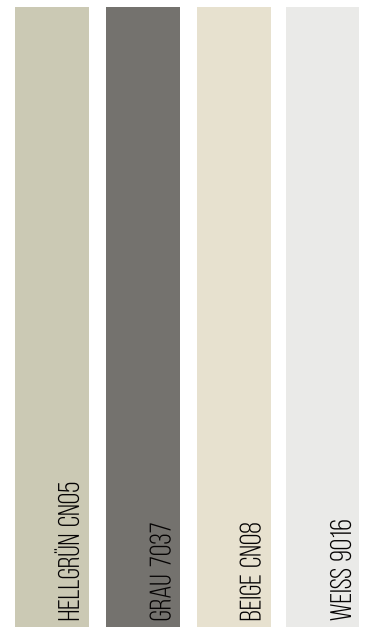

# TÜREN IN ULTRAMATT

DIE INNOVATIVE OBERFLÄCHE FÜR EIN EDLES ZUHAUSE

 **GROEN & JANSSEN**  
Holz Zentrum

ULTRAMATTE FARBEN, EINE WEICHE HAPTİK UND KEINE CHANCE FÜR FINGERABDRÜCKE. DIE MODERNEN ULTRAMATT OBERFLÄCHEN ERMÖGLICHEN EINE NOCH NIE DAGEWESENE HARMONIE ZWISCHEN SCHLICHTHEIT UND EXTRAVAGANZ.

**ULTRAMATT**

FARBAUSWAHL

## FARBAUSWAHL