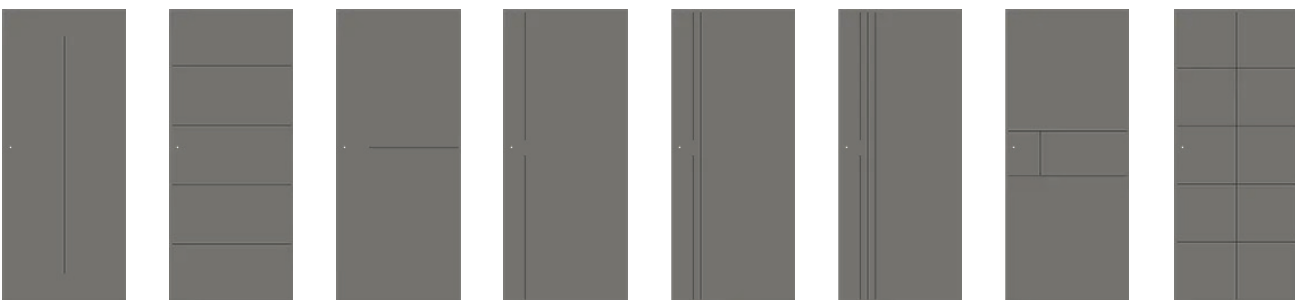

# TÜREN IN ULTRAMATT

DIE INNOVATIVE OBERFLÄCHE FÜR EIN EDLES ZUHAUSE

 **GROEN & JANSSEN**  
Holz Zentrum

ULTRAMATTE FARBEN, EINE WEICHE HAPTİK UND KEINE CHANCE FÜR FINGERABDRÜCKE. DIE MODERNEN ULTRAMATT OBERFLÄCHEN ERMÖGLICHEN EINE NOCH NIE DAGEWESENE HARMONIE ZWISCHEN SCHLICHTHEIT UND EXTRAVAGANZ.

**ULTRAMATT**

FARBAUSWAHL

## FARBAUSWAHL