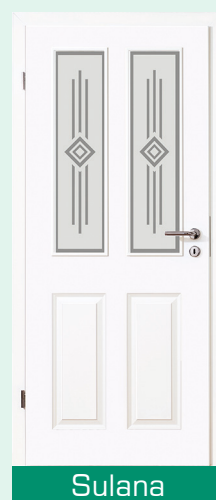

Designverglasungen Landhaustüren

Sandstrahl- und Lasermotive auf 4 mm ESG Klarglas mit
Premio Griffschuttoberfläche
(Glas lose, ohne Einbau)

2 LA max. 35 x 110 cm je Scheibe

* mit Glasapplikationen
** mit Lasertechnik

Alle Motive in Positiv und Negativ erhältlich!