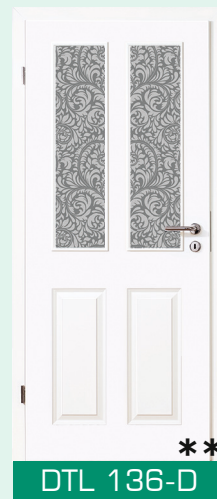

Designverglasungen Landhaustüren

Sandstrahl- und Lasermotive auf 4 mm ESG Klarglas mit
Premio Griffschuttoberfläche
(Glas lose, ohne Einbau)

2 LA max. 35 x 110 cm je Scheibe

* mit Glasapplikationen
** mit Lasertechnik

Alle Motive in Positiv und Negativ erhältlich!