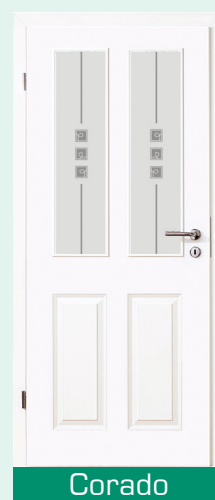

Designverglasungen Landhaustüren

Sandstrahl- und Lasermotive auf 4 mm ESG Klarglas mit
Premio Griffschuttoberfläche
(Glas lose, ohne Einbau)

2 LA max. 35 x 110 cm je Scheibe

* mit Glasapplikationen
** mit Lasertechnik

Alle Motive in Positiv und Negativ erhältlich!