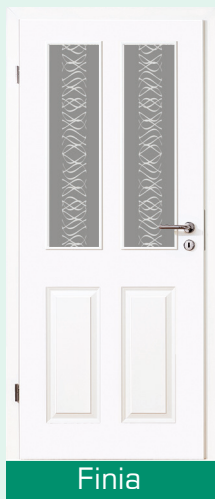

Designverglasungen Landhaustüren

Sandstrahl- und Lasermotive auf 4 mm ESG Klarglas mit
Premio Griffschuttoberfläche
(Glas lose, ohne Einbau)

2 LA max. 35 x 110 cm je Scheibe

* mit Glasapplikationen
** mit Lasertechnik

Alle Motive in Positiv und Negativ erhältlich!