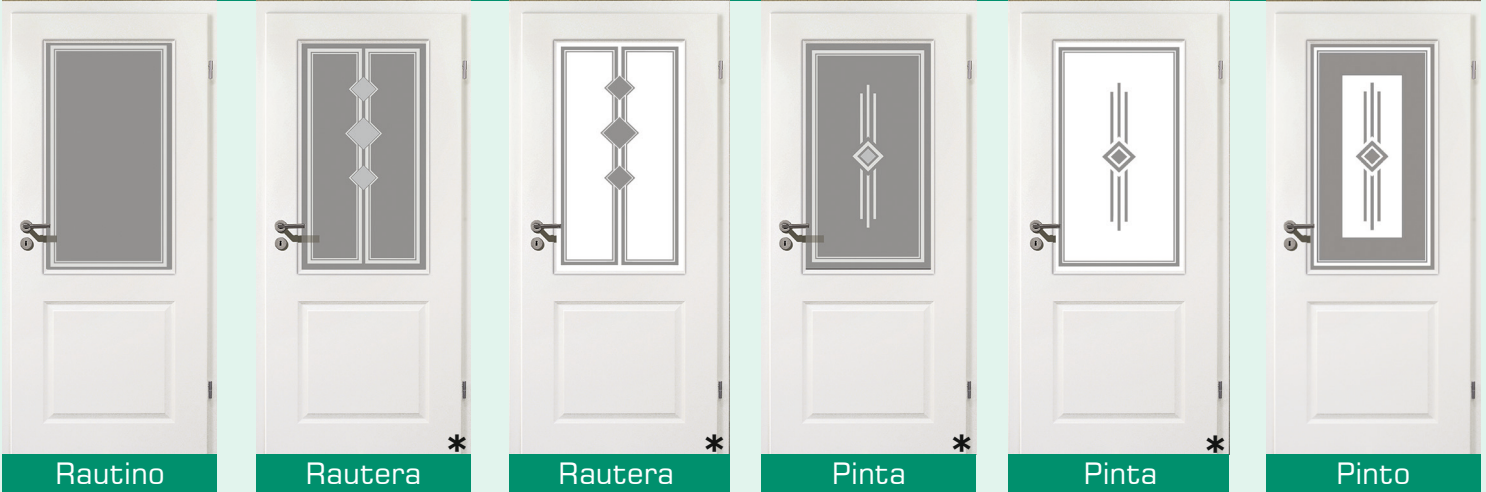

# Designverglasungen Landhaustüren

Sandstrahl- und Lasermotive auf 4 mm ESG Klarglas mit  
Premio Griffschuttoberfläche  
(Glas lose, ohne Einbau)

2 LA max. 35 x 110 cm je Scheibe

\* mit Glasapplikationen  
\*\* mit Lasertechnik

Alle Motive in Positiv und Negativ erhältlich!

# Designverglasungen Landhaustüren

Sandstrahl- und Lasermotive auf 4 mm ESG Klarglas mit  
Premio Griffschuttoberfläche  
(Glas lose, ohne Einbau)

LA klein max. 60 x 110 cm

LA klein max. 60 x 110 cm

LA klein max. 60 x 110 cm