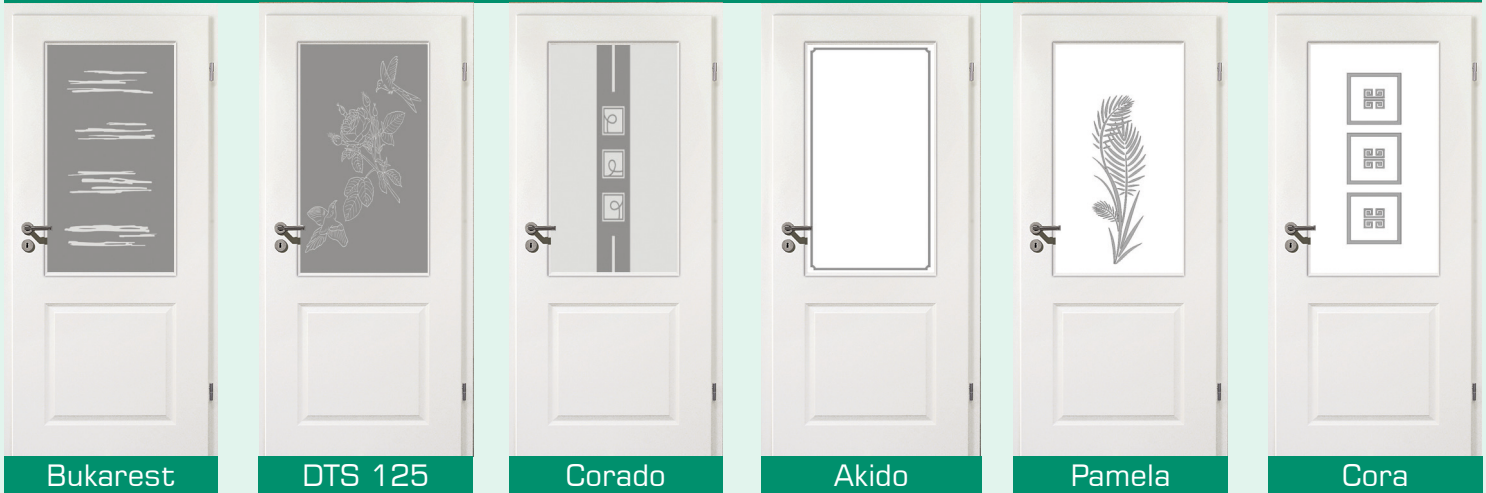

Alle Motive in Positiv und Negativ erhältlich!

# Designverglasungen Landhaustüren

Sandstrahl- und Lasermotive auf 4 mm ESG Klarglas mit  
Premio Griffschuttoberfläche  
(Glas lose, ohne Einbau)

LA klein max. 60 x 110 cm

LA klein max. 60 x 110 cm

LA klein max. 60 x 110 cm

\* mit Glasapplikationen

\*\* mit Lasertechnik

Alle Motive in Positiv und Negativ erhältlich!