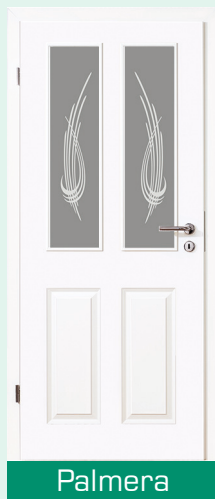

Designverglasungen Landhaustüren

Sandstrahl- und Lasermotive auf 4 mm ESG Klarglas mit
Premio Griffschuttoberfläche
(Glas lose, ohne Einbau)

2 LA max. 35 x 110 cm je Scheibe

* mit Glasapplikationen
** mit Lasertechnik

Alle Motive in Positiv und Negativ erhältlich!