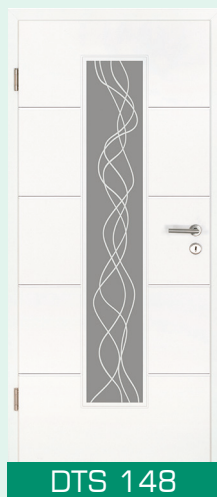

# Designverglasungen

Sandstrahl- und Lasermotive auf 4 mm ESG Klarglas mit  
Premio Griffschuttoberfläche  
(Glas lose, ohne Einbau)

LA schmal max. 35 x 160 cm

\*\*

\* mit Glasapplikationen

\*\* mit Lasertechnik