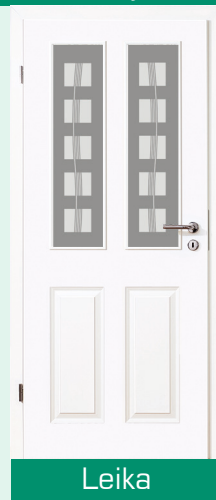

Designverglasungen Landhaustüren

Sandstrahl- und Lasermotive auf 4 mm ESG Klarglas mit
Premio Griffschuttoberfläche
(Glas lose, ohne Einbau)

2 LA max. 35 x 110 cm je Scheibe

* mit Glasapplikationen
** mit Lasertechnik

Alle Motive in Positiv und Negativ erhältlich!