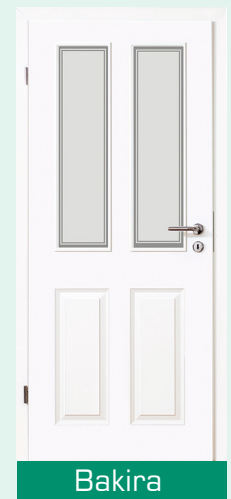

Designverglasungen Landhaustüren

Sandstrahl- und Lasermotive auf 4 mm ESG Klarglas mit
Premio Griffschuttoberfläche
(Glas lose, ohne Einbau)

2 LA max. 35 x 110 cm je Scheibe

* mit Glasapplikationen
** mit Lasertechnik

Alle Motive in Positiv und Negativ erhältlich!