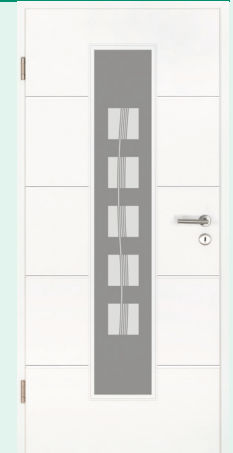

DTL 122-D \*\*

LA schmal max. 35 x 160 cm

Bajazzo

Bajazzo-Line

Bonita

Balisto

Skina 1

Leika